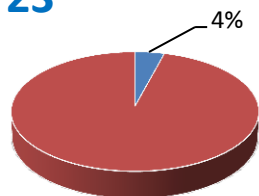

AFFECTACIÓ DE LA COVID-19

SETEMBRE 2020

Escola Sant Cristòfor

GRUPS CONFINATS

1 de 23

96%

CASOS POSITIUS

3