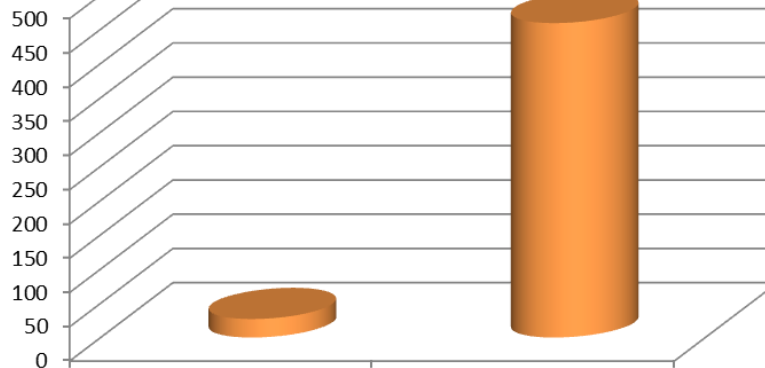

AFFECTACIÓ DE LA COVID-19

SETEMBRE 2020

Escola Sant Cristòfor

GRUPS CONFINATS

1 de 23

96%

CASOS POSITIUS

3